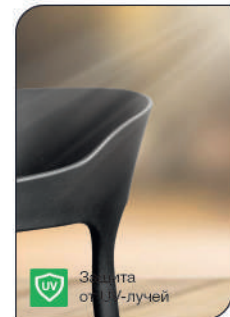

 Top concept

КОЛЛЕКЦИЯ
LEO

КОЛЛЕКЦИЯ
LEO

Top concept LEO

- арт. **2001000000463**
наим. Стул Leo, первичный пластик белый
- арт. **2001000000470**
наим. Стул Leo, первичный пластик темно-серый
- арт. **2001000000487**
наим. Стул Leo, первичный пластик желтый
- арт. **2001000000500**
наим. Стул Leo, первичный пластик темно-красный
- арт. **2001000000517**
наим. Стул Leo, первичный пластик зеленая мята
- арт. **2001000000524**
наим. Стул Leo, первичный пластик голубой

Габариты упаковки, см: **86x53x63**
Вес, кг: **17,95**
Количество в упаковке, шт: **4**

Первичный пластик

Штабелируемый

Защита от UV-лучей

Актуальная информация о наличии на сайте top-concept.ru

Есть 3D модель
 Примерьте к интерьеру